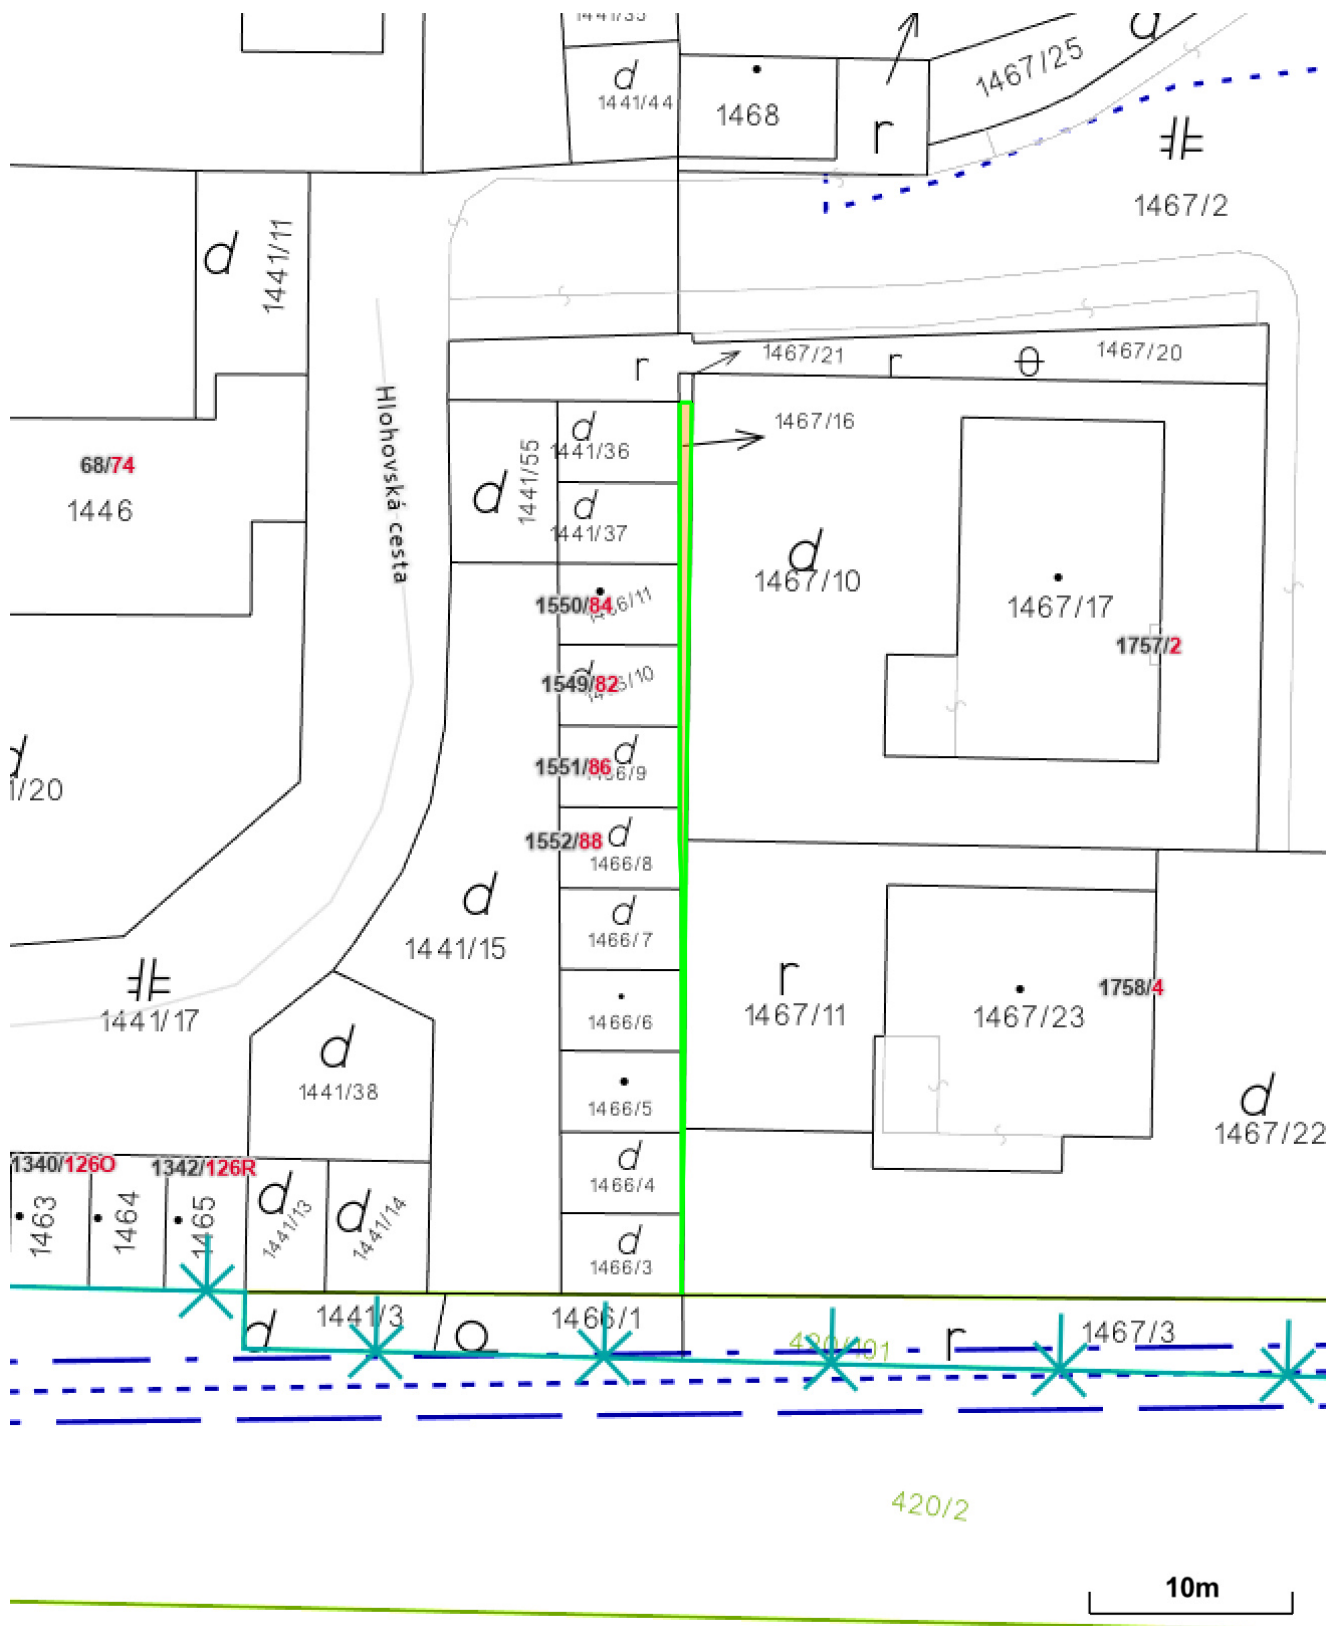

# Parcela registra C, 1467/16

Trnavský > Hlohovec > Leopoldov > k.ú. Leopoldov

Číslo listu vlastníctva

[2689](#)

Výmera parcely v m<sup>2</sup>

14

Katastrálne územie

Leopoldov

Obec

Leopoldov

Druh pozemku

Orná pôda

Spôsob využívania pozemku

Pozemok využívaný pre rastlinnú výrobu, na ktorom sa pestujú obilniny, okopaniny, krmoviny, technické plodiny, zelenina a iné poľnohospodárske plodiny alebo pozemok dočasne nevyužívaný pre rastlinnú výrobu

Umiestnenie pozemku

Pozemok je umiestnený v zastavanom území obce

Spoločná nehnuteľnosť

Pozemok nie je spoločnou nehnuteľnosťou

Druh právneho vzťahu

Neevidovaný

Údaje platné k dátumu

11. 03. 2024